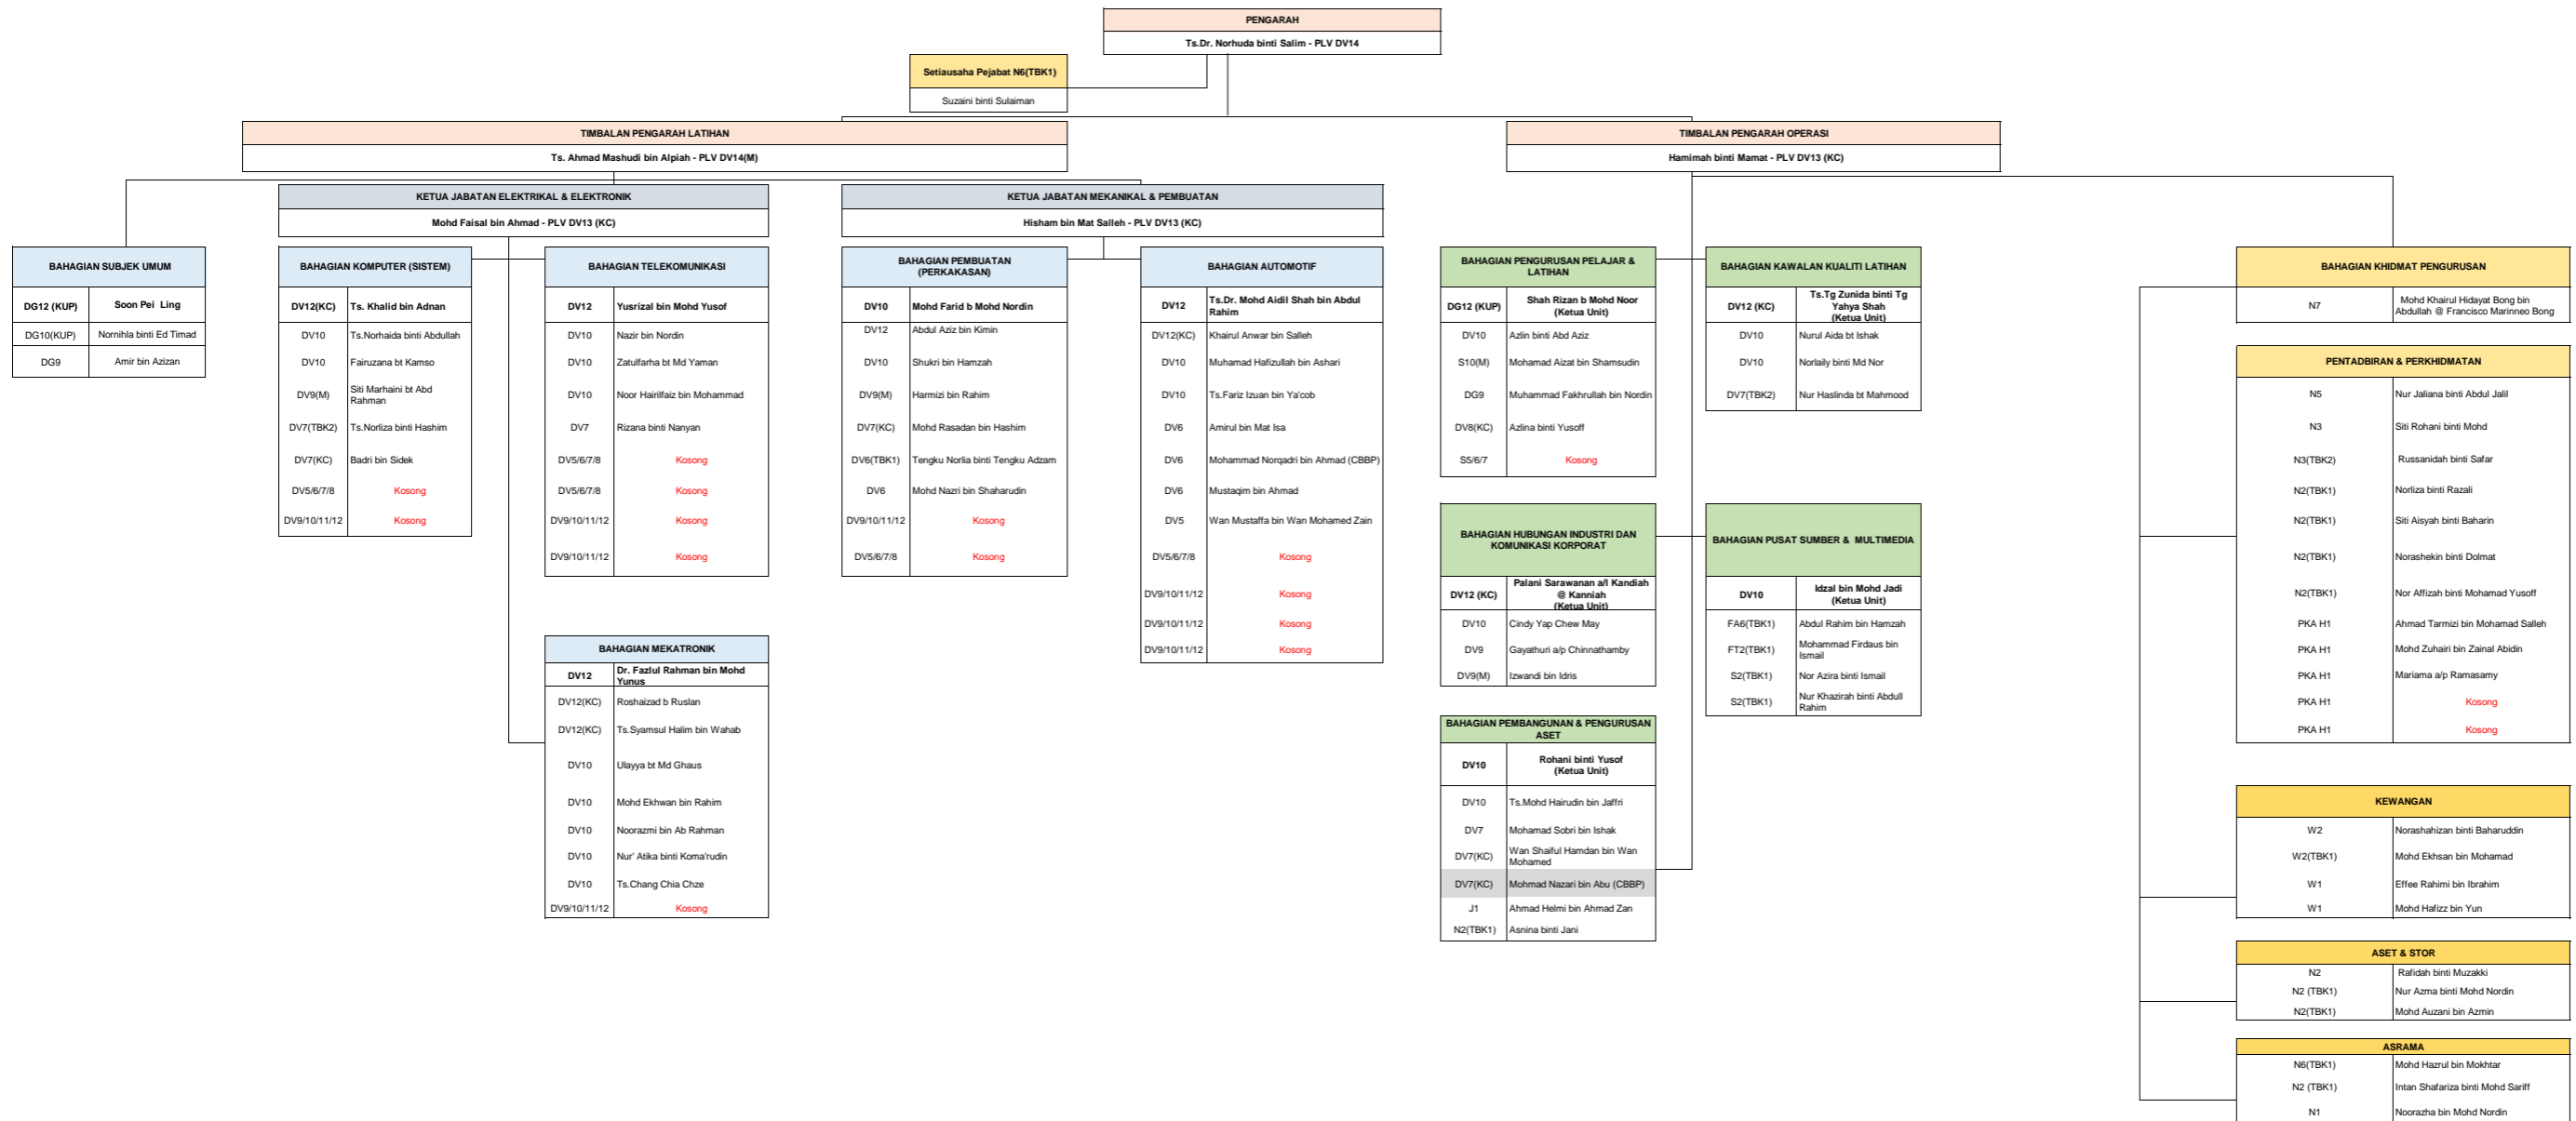

CARTA ORGANISASI PUSAT LATIHAN TEKNOLOGI TINGGI (ADTEC) MELAKA

SKIM	GRAD	WARAN ASAL	PENGISIAN	KEKOSONGAN	MAKLUMAT KEKOSONGAN
PLV	14	1	1	0	8 - PLV
PLV	13	1	1	0	5 - PPLV
PPLV/PPPPS	9-12	52	44	8	1 - PEN. PEG BELIA & SUKAN
PPLV/N/FA/S	6-8	26	19	8	2 - PEM. KHIDMAT AM
PPLV/W/N/FT/JH	1-4	26	24	2	(PEMANDU)
JUMLAH	105	89	89	16	