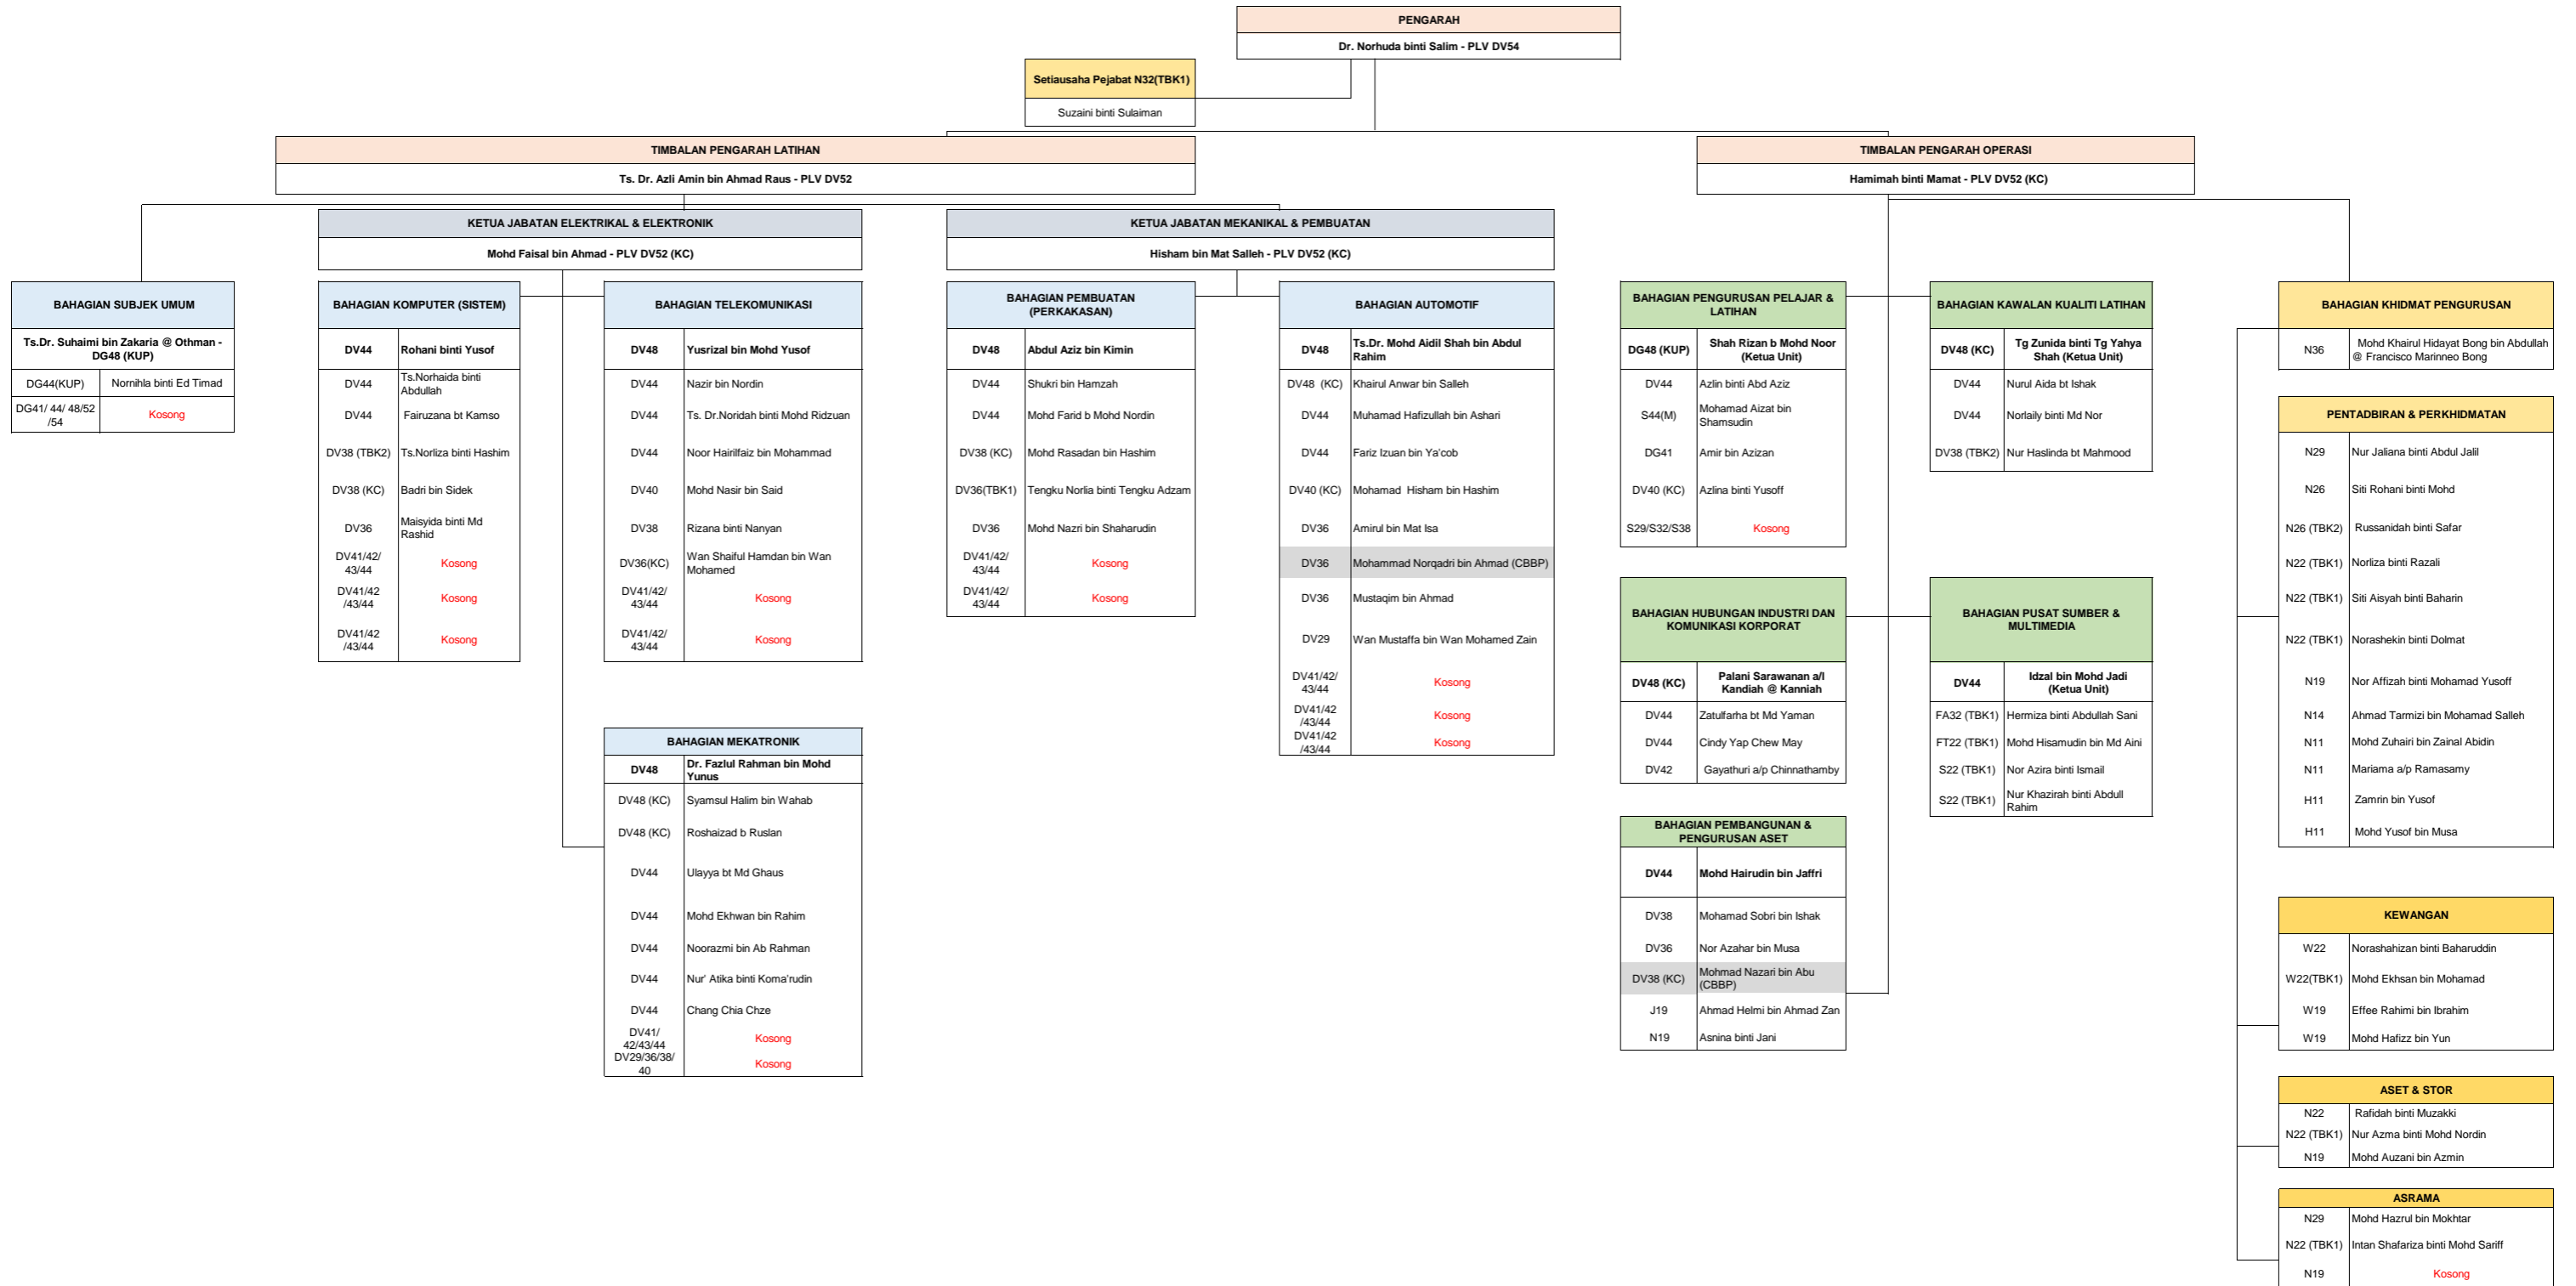

CARTA ORGANISASI PUSAT LATIHAN TEKNOLOGI TINGGI (ADTEC) MELAKA

Perjawatan = 105
 Pengisian = 90
 Kosong = 15
 Kemaskini: 4 September 2024