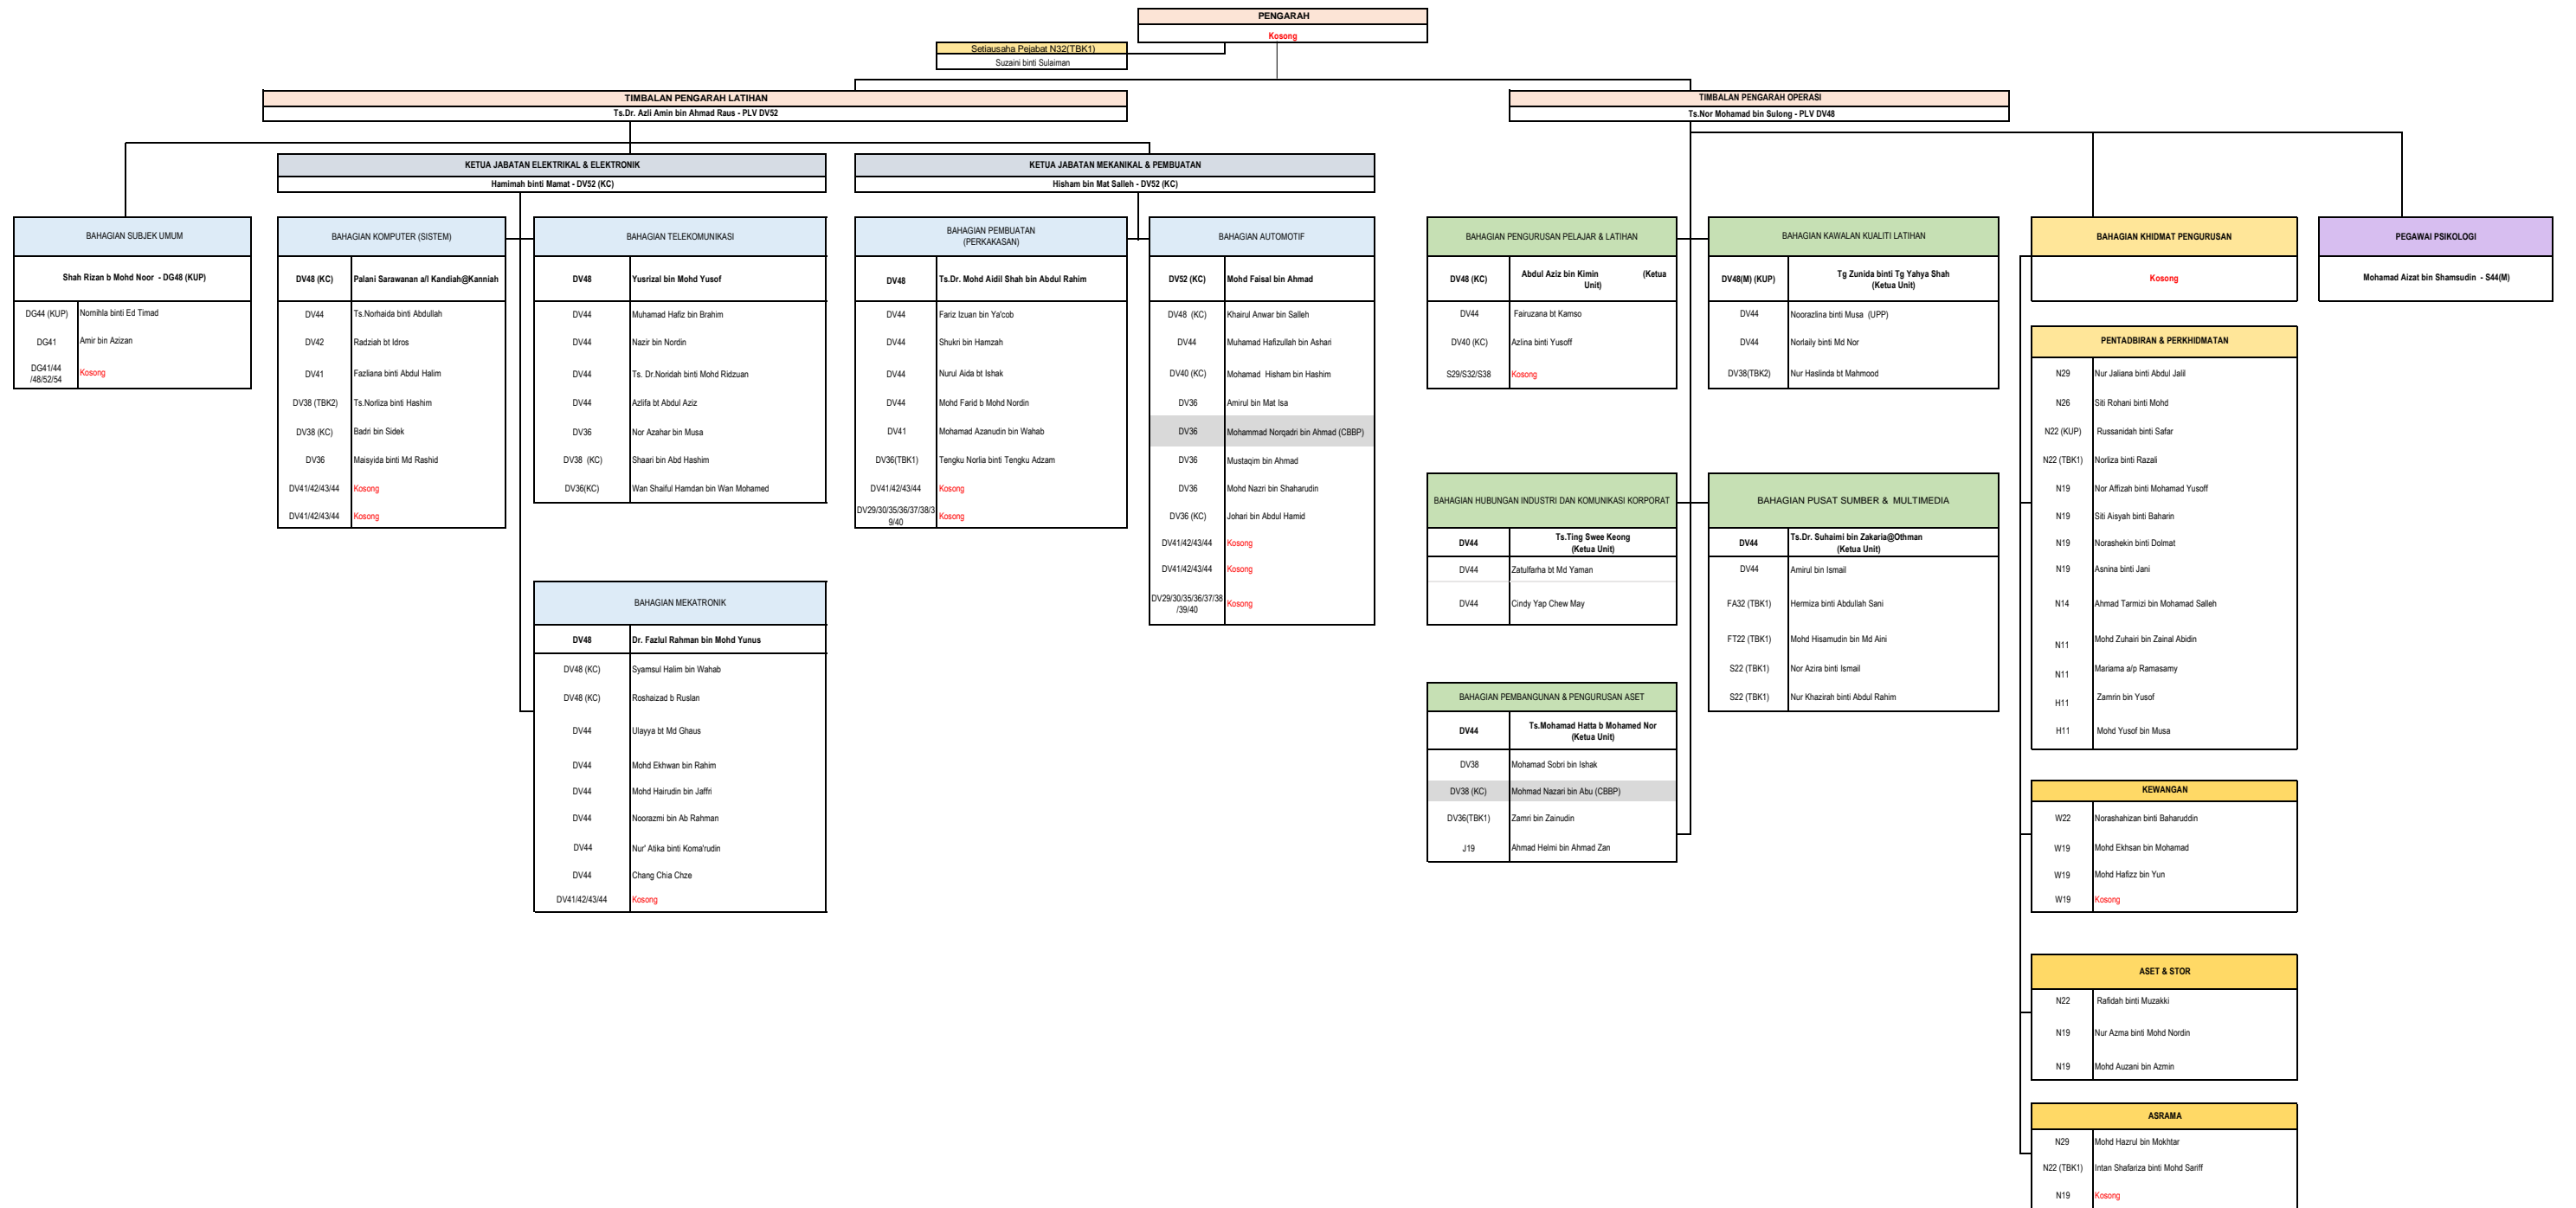

CARTA ORGANISASI PUSAT LATIHAN TEKNOLOGI TINGGI (ADTEC) MELAKA

Perjawatan = 105
 Pengisian = 91
 Kosong = 14
 Kemaskini: 16 November 2023